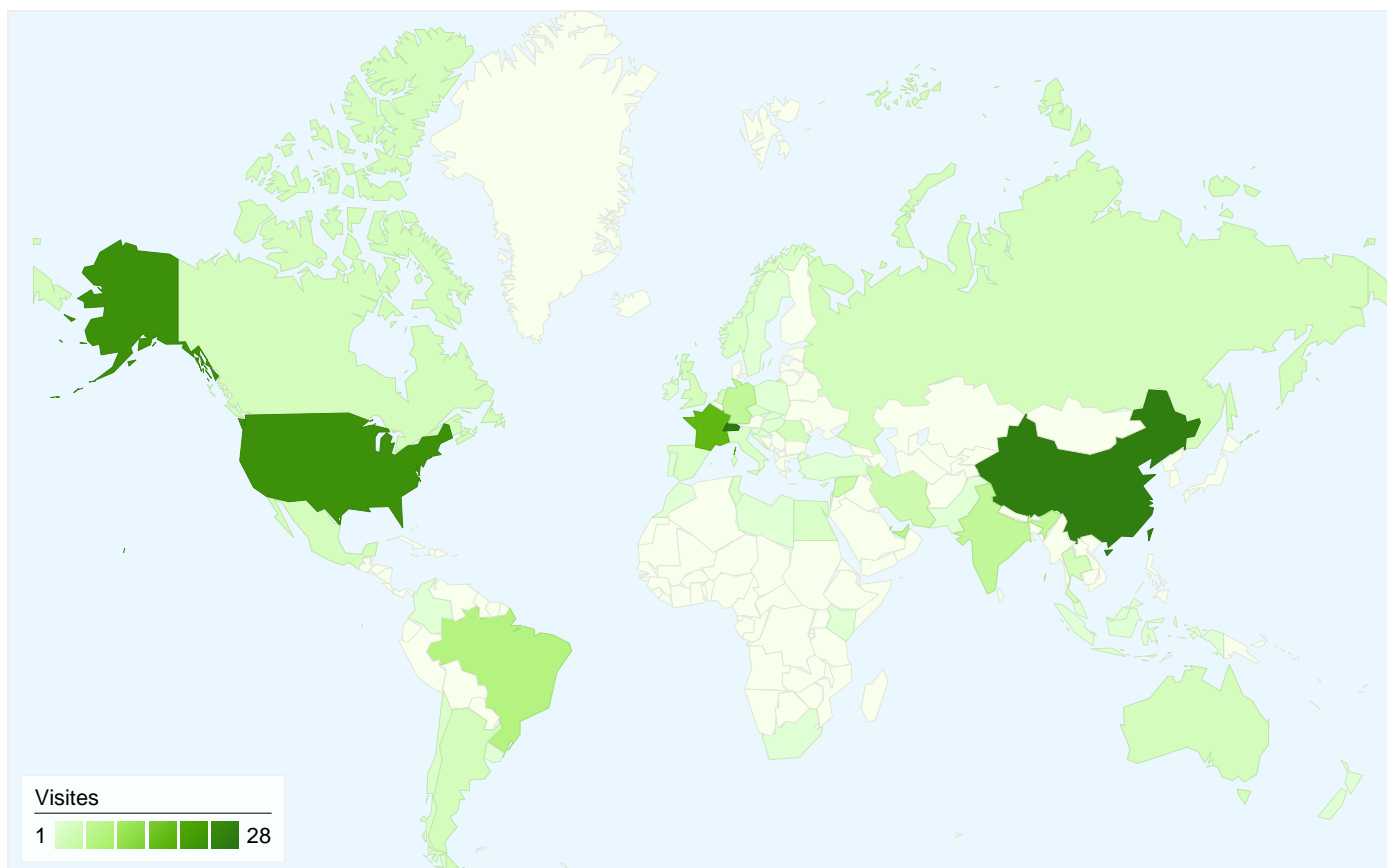

Visiteurs
185

Synthèse géographique

Vue d'ensemble des sources de trafic

- **Moteurs de recherche**
144,00 (66,06 %)
- **Accès directs**
41,00 (18,81 %)
- **Sites référents**
33,00 (15,14 %)

Vue d'ensemble du contenu

Au total, 218 visites ont été générées sur l'ensemble des sources de trafic.

 18,81 % Trafic direct

 15,14 % Sites de référence

 66,06 % Moteurs de recherche

■ Moteurs de recherche

144,00 (66,06 %)

■ Accès directs

41,00 (18,81 %)

■ Sites référents

33,00 (15,14 %)

Principales sources de trafic

Sources	Visites	Visites (en %)	Mots clés	Visites	Visites (en %)
google (organic)	123	56,42 %	ip link	35	24,31 %
(direct) ((none))	41	18,81 %	python realtime plot	27	18,75 %
baidu (organic)	10	4,59 %	ip-link	13	9,03 %
bing (organic)	7	3,21 %	iplink	8	5,56 %
serverfault.com (referral)	4	1,83 %	pcap graph	4	2,78 %

218 visite(s) provenant de 54 pays/territoires

Fréquentation du site

Visites	Pages par visite	Temps moyen passé sur le site	Nouvelles visites (en %)	Taux de rebond	
218 Total du site (en %) : 100,00 %	1,32 Moyenne du site : 1,32 (0,00 %)	00:00:14 Moyenne du site : 00:00:14 (0,00 %)	83,03 % Moyenne du site : 83,03 % (0,00 %)	86,70 % Moyenne du site : 86,70 % (0,00 %)	
Pays/Territoire	Visites	Pages par visite	Temps moyen passé sur le site	Nouvelles visites (en %)	Taux de rebond
Switzerland	28	1,00	00:00:00	3,57 %	100,00 %
China	27	1,00	00:00:00	100,00 %	100,00 %
United States	24	1,25	00:00:28	91,67 %	83,33 %
France	18	1,33	00:00:23	77,78 %	77,78 %
Brazil	8	1,12	00:00:00	87,50 %	87,50 %
Qatar	8	1,00	00:00:00	100,00 %	100,00 %
United Arab Emirates	7	1,00	00:00:00	100,00 %	100,00 %
Germany	6	1,17	00:00:00	83,33 %	83,33 %
India	6	1,00	00:00:00	100,00 %	100,00 %
Syria	4	1,00	00:00:00	100,00 %	100,00 %