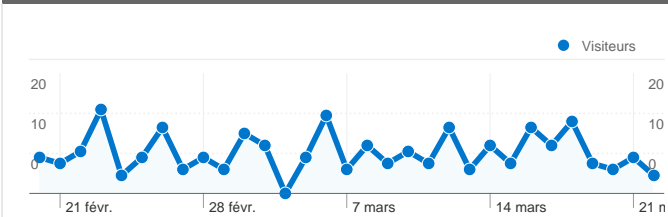

Fréquentation du site

218 Visites

86,70 % Taux de rebond

287 Pages vues

00:00:14 Temps moyen passé sur le site

1,32 Pages par visite

83,03 % Nouvelles visites (en %)

Vue d'ensemble des visiteurs

Visiteurs
185

Synthèse géographique

Vue d'ensemble des sources de trafic

- **Moteurs de recherche**
144,00 (66,06 %)
- **Accès directs**
41,00 (18,81 %)
- **Sites référents**
33,00 (15,14 %)

Vue d'ensemble du contenu

Pages	Pages vues	Pages vues (en %)
/	112	39,02 %
/tutorial	93	32,40 %
/gallery	34	11,85 %
/download	14	4,88 %
/start	6	2,09 %

Vue d'ensemble des visiteurs

Comparaison avec : Site

185 internautes ont visité ce site.

1 - 10 sur 54

Au total, les pages de ce site ont été consultées 287 fois.

 **287** Pages vues

 **252** Consultations uniques

 **86,70 %** Taux de rebond

Pages les plus consultées

Pages	Pages vues	Pages vues (en %)
/	112	39,02 %
/tutorial	93	32,40 %
/gallery	34	11,85 %
/download	14	4,88 %
/start	6	2,09 %