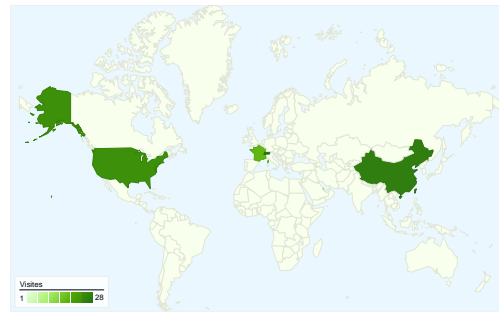

Visiteurs
185

Synthèse géographique

Vue d'ensemble des sources de trafic

- **Moteurs de recherche**
144,00 (66,06 %)
- **Accès directs**
41,00 (18,81 %)
- **Sites référents**
33,00 (15,14 %)

Vue d'ensemble du contenu

Au total, 218 visites ont été générées sur l'ensemble des sources de trafic.

 18,81 % Trafic direct

 15,14 % Sites de référence

 66,06 % Moteurs de recherche

■ Moteurs de recherche

144,00 (66,06 %)

■ Accès directs

41,00 (18,81 %)

■ Sites référents

33,00 (15,14 %)

Principales sources de trafic

Sources	Visites	Visites (en %)	Mots clés	Visites	Visites (en %)
google (organic)	123	56,42 %	ip link	35	24,31 %
(direct) ((none))	41	18,81 %	python realtime plot	27	18,75 %
baidu (organic)	10	4,59 %	ip-link	13	9,03 %
bing (organic)	7	3,21 %	iplink	8	5,56 %
serverfault.com (referral)	4	1,83 %	pcap graph	4	2,78 %

218 visite(s) provenant de 54 pays/territoires

Fréquentation du site

Visites	Pages par visite	Temps moyen passé sur le site	Nouvelles visites (en %)	Taux de rebond	
218 Total du site (en %) : 100,00 %	1,32 Moyenne du site : 1,32 (0,00 %)	00:00:14 Moyenne du site : 00:00:14 (0,00 %)	83,03 % Moyenne du site : 83,03 % (0,00 %)	86,70 % Moyenne du site : 86,70 % (0,00 %)	
Pays/Territoire	Visites	Pages par visite	Temps moyen passé sur le site	Nouvelles visites (en %)	Taux de rebond
Switzerland	28	1,00	00:00:00	3,57 %	100,00 %
China	27	1,00	00:00:00	100,00 %	100,00 %
United States	24	1,25	00:00:28	91,67 %	83,33 %
France	18	1,33	00:00:23	77,78 %	77,78 %
Brazil	8	1,12	00:00:00	87,50 %	87,50 %
Qatar	8	1,00	00:00:00	100,00 %	100,00 %
United Arab Emirates	7	1,00	00:00:00	100,00 %	100,00 %
Germany	6	1,17	00:00:00	83,33 %	83,33 %
India	6	1,00	00:00:00	100,00 %	100,00 %
Syria	4	1,00	00:00:00	100,00 %	100,00 %